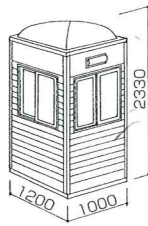

ガードマンハウス シリーズ

MGH-I型

製造元

株式会社宮城化成

宮城県栗原市一迫北沢半金沢15番地の4

TEL 0228-52-3931
FAX 0228-52-3933

販売元