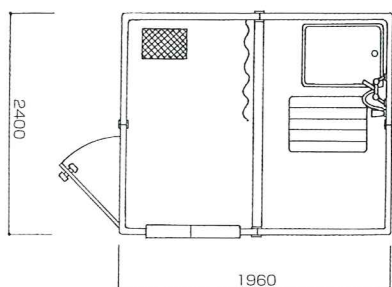

本体仕様

ルーフパネル	FRP製
サイド標準パネル	FRP製サンドイッチパネル、20mm硬質ウレタン入り
サイドワイドパネル	// //
ドア枠パネル	// //
ドアパネル	// //
フロアパネル	FRP製(表面ノンスリップ模様)
ベース	FRP製
窓	アルミサッシ