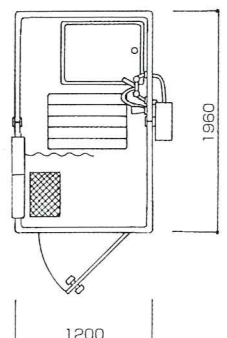

シャワーハウス シリーズ

MSH-I型

《付属品》

- 混合栓
- ハンドシャワー
- 16号給湯器
- 脱衣カゴ
- スノコ
- 鏡

MSH-II型

《付属品》

- 浴槽
- カーテン
- 混合栓
- ハンドシャワー
- 16号給湯器
- 脱衣カゴ
- スノコ
- 鏡