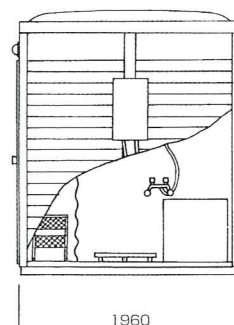

シャワーハウス シリーズ

MSH-I型

《付属品》

- 混合栓
- ハンドシャワー
- 16号給湯器
- 脱衣カゴ
- スノコ
- 鏡

MSH-II型

《付属品》

- 浴槽
- カーテン
- 混合栓
- ハンドシャワー
- 16号給湯器
- 脱衣カゴ
- スノコ
- 鏡