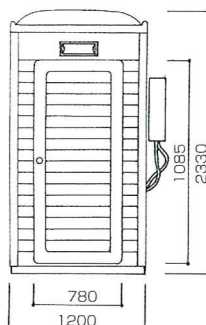

シャワーハウス シリーズ

MSH-I型

《付属品》

- 混合栓
- ハンドシャワー
- 16号給湯器
- 脱衣カゴ
- スノコ
- 鏡

MSH-II型

《付属品》

- 浴槽
- カーテン
- 混合栓
- ハンドシャワー
- 16号給湯器
- 脱衣カゴ
- スノコ
- 鏡