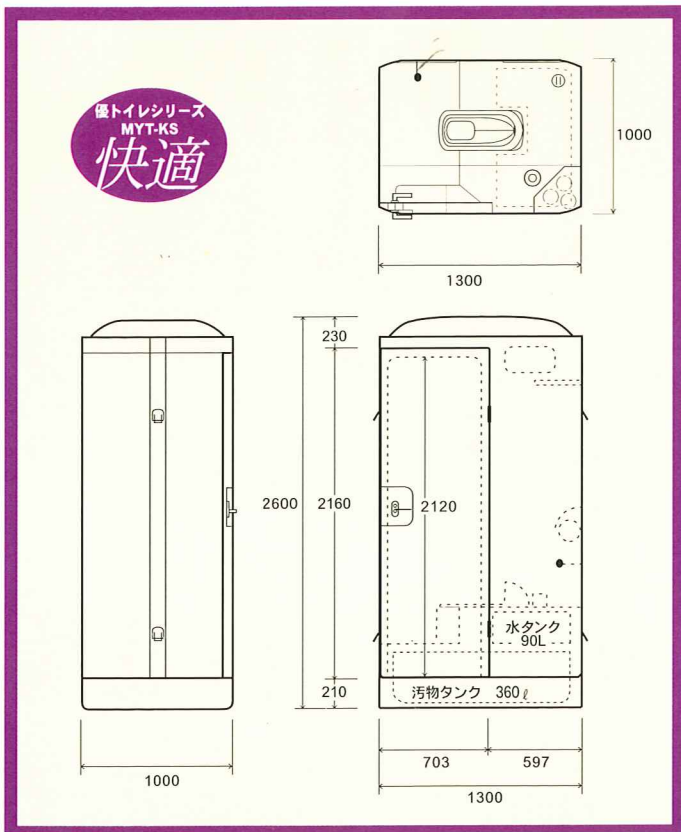

広い室内

優トイレのゆとりの室内は従来のモノにくらべ約1.5倍(当社比)という広さを誇っています。

理由その2

装備が充実

室内照明・手摺・帽子掛け・棚が標準装備となっております。

理由その3

丈夫で臭いも少ない

タンク類は全て本体の中に収納された2重構造。さらに汚物タンクは蓋で密封されております。

理由その4

汲取口・排水口

汚物タンクの汲取口・排水口は後面に設けてあります。

理由その5

レバー式のドアノブ

入口のドアノブは丈夫で使いやすいレバー式を採用。

製造元

株式会社 宮城化成