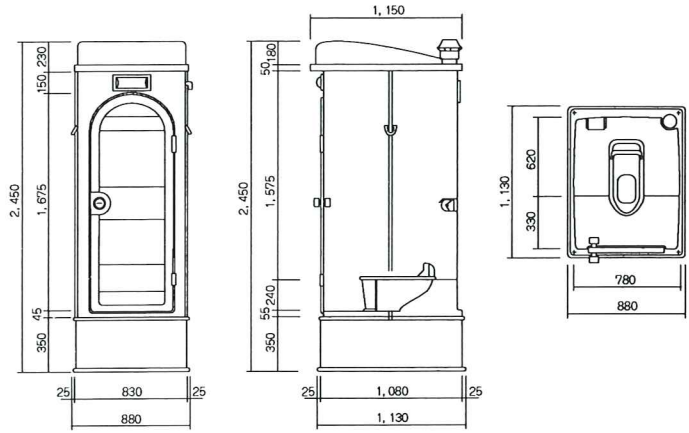

■YST-400L (洋式単体)

標準価格 ¥370,000
水槽 80ℓ・汚物槽 320ℓ

●洗浄ノズル付兼用便器●

特殊ノズルを使用しているので水の流れが非常によい
フラッパーが大きいので汚れが付着しにくい

どんな場所でも水槽に真水を入れるだけで水洗式が実現

■ L S T - 500 L (大・小連棟)

標準価格 ¥480,000
水槽 100 ℓ ・ 汚物槽 400 ℓ

■ L S T - 500 L T (大・手洗い連棟)

標準価格 ¥490,000
水槽 100 ℓ ・ 汚物槽 400 ℓ

仕 様

● 足踏式洗浄ポンプ ●

従来のポンプと違いペダルを踏み込んで離す時に水が出るので一定の水量が得られる

非水洗式ユニットトイレ

■ SKT-300L (兼用単体)

標準価格 ¥250,000
便槽 300ℓ

■ LBT-500L (大・小連棟)