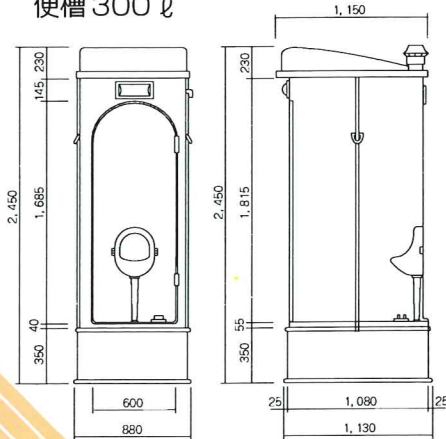

■ CST-300L (小便単体)

標準価格 ¥200,000
便槽 300ℓ

■ CST-300LT (手洗い単体)

標準価格 ¥210,000
便槽 300ℓ