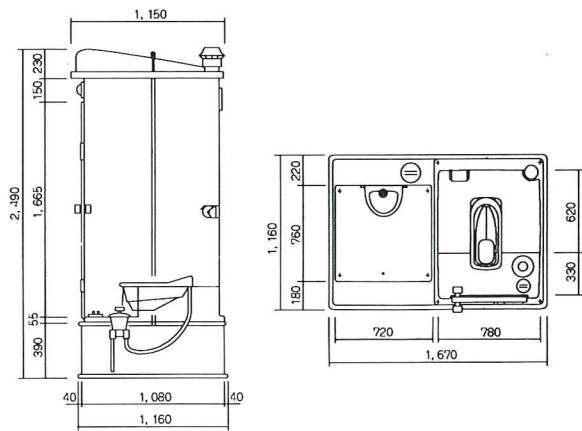

どんな場所でも水槽に真水を入れるだけで水洗式が実現

■ L S T - 500 L (大・小連棟)

標準価格 ¥480,000
水槽 100 ℓ ・ 汚物槽 400 ℓ

■ L S T - 500 L T (大・手洗い連棟)

標準価格 ¥490,000
水槽 100 ℓ ・ 汚物槽 400 ℓ

仕 様

● 足踏式洗浄ポンプ ●

従来のポンプと違いペダルを踏み込んで離す時に水が出るので一定の水量が得られる