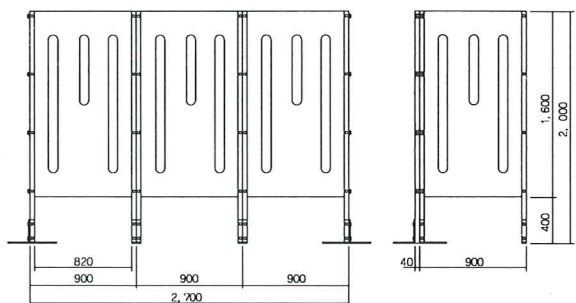

本体価格+着彩料 ¥40,000

■町並み（単体式）

本体価格+着彩料 ¥40,000

パーテーション

■パーテーション

パーテーション組立図

パーテーション標準価格表

No.	セ ッ ト 例	パネルセット		控え用アングルセット		上部連結用金具		コーナー連結用アングル		セット標準価格
		数量	標準価格	数量	標準価格	数量	標準価格	数量	標準価格	
1		1	¥ 33,000	2	¥ 10,400	-	—	-	—	¥ 43,400
2		2	¥ 66,000	2	¥ 10,400	1	¥ 1,100	-	—	¥ 77,500
3		2	¥ 66,000	2	¥ 10,400	1	¥ 1,100	1	¥ 3,000	¥ 80,500
4		3	¥ 99,000	2	¥ 10,400	2	¥ 2,200	-	—	¥ 111,600
5		3	¥ 99,000	2	¥ 10,400	2	¥ 2,200	1	¥ 3,000	¥ 114,600
6		4	¥ 132,000	2	¥ 10,400	3	¥ 3,300	-	—	¥ 145,700
7		4	¥ 132,000	2	¥ 10,400	3	¥ 3,300	2	¥ 6,000	¥ 151,700
8		5	¥ 165,000	2	¥ 10,400	4	¥ 4,400	-	—	¥ 179,800
9		5	¥ 165,000	2	¥ 10,400	4	¥ 4,400	2	¥ 6,000	¥ 185,800