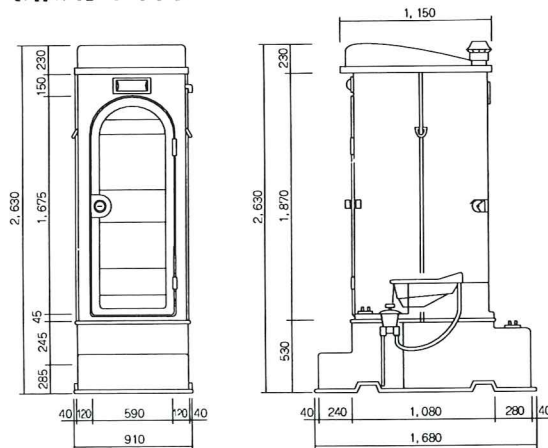

■YST-400L (洋式単体)

標準価格 ¥370,000
水槽 80ℓ・汚物槽 320ℓ

●洗浄ノズル付兼用便器●

特殊ノズルを使用しているので水の流れが非常によい
フラッパーが大きいので汚れが付着しにくい

どんな場所でも水槽に真水を入れるだけで水洗式が実現

■ L S T - 500 L (大・小連棟)

標準価格 ¥480,000
水槽 100 ℓ ・ 汚物槽 400 ℓ

■ L S T - 500 L T (大・手洗い連棟)