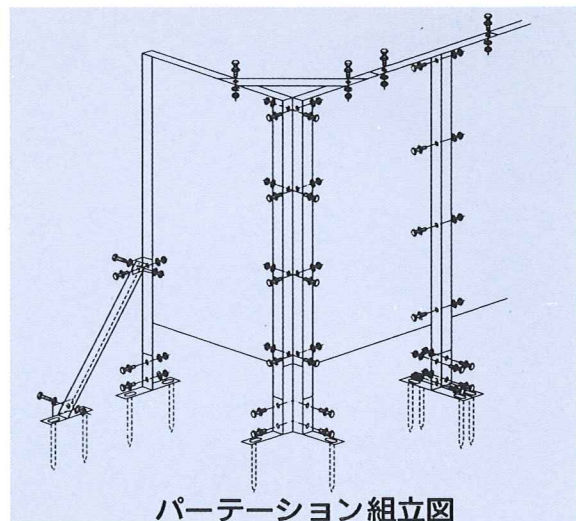

本体価格+着彩料 ¥40,000

■町並み（単体式）

本体価格+着彩料 ¥40,000

パーテーション

■パーテーション

パーテーション組立図

パーテーション標準価格表

No.	セ ッ ト 例	パネルセット		控え用アングルセット		上部連結用金具		コーナー連結用アングル		セット標準価格
		数量	標準価格	数量	標準価格	数量	標準価格	数量	標準価格	
1		1	¥ 33,000	2	¥ 10,400	-	—	-	—	¥ 43,400
2		2	¥ 66,000	2	¥ 10,400	1	¥ 1,100	-	—	¥ 77,500
3		2	¥ 66,000	2	¥ 10,400	1	¥ 1,100	1	¥ 3,000	¥ 80,500
4		3	¥ 99,000	2	¥ 10,400	2	¥ 2,200	-	—	¥ 111,600
5		3	¥ 99,000	2	¥ 10,400	2	¥ 2,200	1	¥ 3,000	¥ 114,600
6		4	¥ 132,000	2	¥ 10,400	3	¥ 3,300	-	—	¥ 145,700
7		4	¥ 132,000	2	¥ 10,400	3	¥ 3,300	2	¥ 6,000	¥ 151,700
8		5	¥ 165,000	2	¥ 10,400	4	¥ 4,400	-	—	¥ 179,800
9		5	¥ 165,000	2	¥ 10,400	4	¥ 4,400	2	¥ 6,000	¥ 185,800