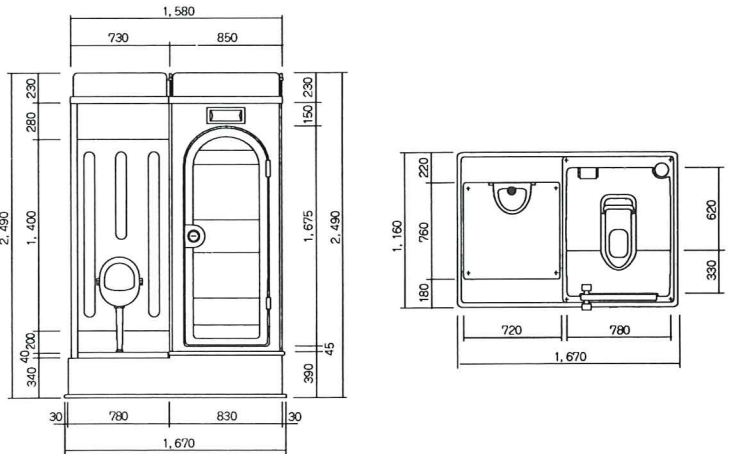

■ LBT-500L (大・小連棟)

標準価格 ¥330,000
便槽 500ℓ