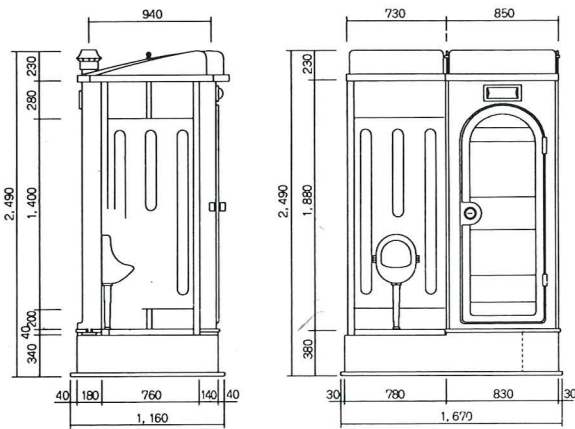

■YST-400L (洋式単体)

標準価格 ¥370,000
水槽 80ℓ・汚物槽 320ℓ

●洗浄ノズル付兼用便器●

特殊ノズルを使用しているので水の流れが非常によい
フラッパーが大きいので汚れが付着しにくい

どんな場所でも水槽に真水を入れるだけで水洗式が実現

■ L S T - 500 L (大・小連棟)

標準価格 ¥480,000
水槽 100 ℓ ・ 汚物槽 400 ℓ

■ L S T - 500 L T (大・手洗い連棟)