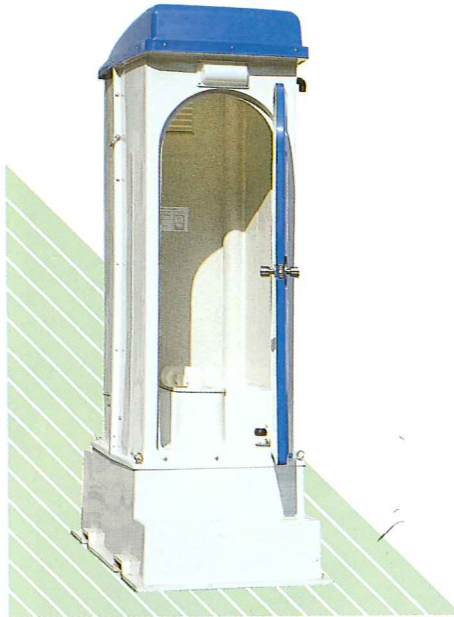

株式会社 宮城化成

Product Guide

製品案内

軽水洗式ユニットトイレ

■KST-400L (兼用単体)

標準価格 ¥350,000
水槽 80ℓ・汚物槽 320ℓ

■KST-500L (兼用単体)

標準価格 ¥380,000
水槽 100ℓ・汚物槽 400ℓ

■YST-400L (洋式単体)

標準価格 ¥370,000
水槽 80ℓ・汚物槽 320ℓ

●洗浄ノズル付兼用便器●

特殊ノズルを使用しているので水の流れが非常によい
フラッパーが大きいので汚れが付着しにくい

どんな場所でも水槽に真水を入れるだけで水洗式が実現

■ L S T - 500 L (大・小連棟)

標準価格 ¥480,000
水槽 100 ℓ ・ 汚物槽 400 ℓ

■ L S T - 500 L T (大・手洗い連棟)

標準価格 ¥490,000
水槽 100 ℓ ・ 汚物槽 400 ℓ

仕 様

● 足踏式洗浄ポンプ ●

従来のポンプと違いペダルを踏み込んで離す時に水が出るので一定の水量が得られる

非水洗式ユニットトイレ

■ SKT-300L (兼用単体)

標準価格 ¥250,000
便槽 300ℓ

■ LBT-500L (大・小連棟)