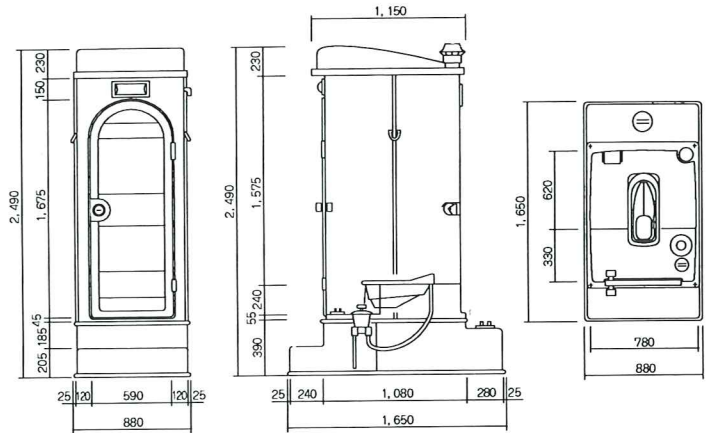

■KST-400L (兼用単体)

標準価格 ¥350,000
水槽 80ℓ・汚物槽 320ℓ